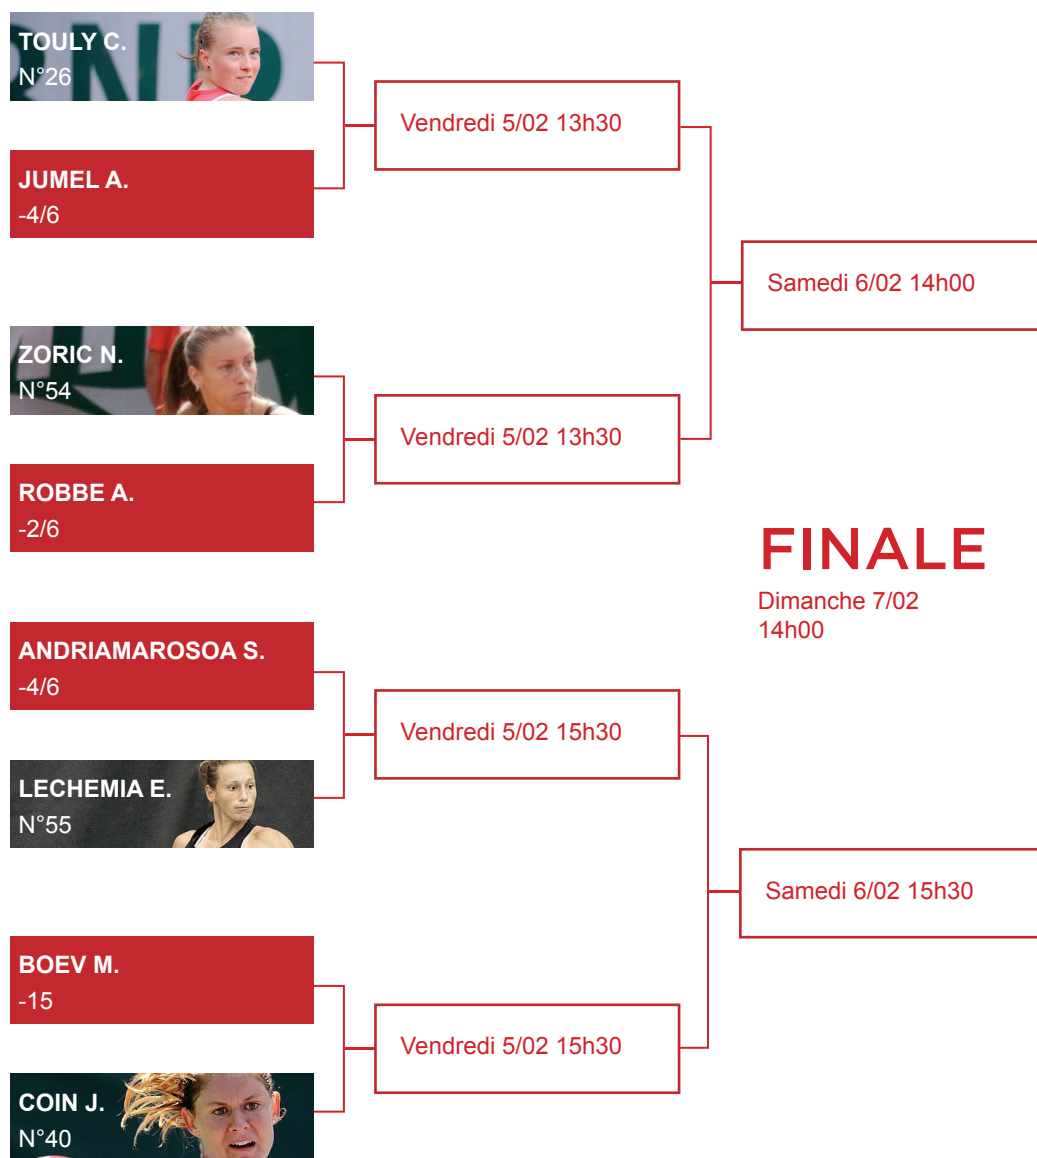

NEWSLETTER N°5

11^{ÈME} OPEN HIVER

TABLEAU HOMME

NEWSLETTER N°5

11^{ÈME} OPEN

HIVER

TABLEAU FEMME

PROGRAMMATION VENDREDI 5 FEVRIER

9H30

Josselin OUANNA N°57 vs Hugo SCHOTT -15
Marc GICQUEL N°60 vs Jules MARIE N°40

11H

Matthieu ROY N°91 vs Julien OBRY N°52
Gleb SAKHAROV N°44 vs Victor OUVRARD -15

13H30

Audrey JUMEL -4/6 vs Carla TOULY N°26
Natasa ZORIC N°54 vs Alice ROBBE -2/6

15H30

Sandra ANDRIAMAROSOA -4/6 vs Elixane LECHEMIA N°55
Michaela BOEV -15 vs Julie COIN N°10

17H

Constant LESTIENNE N°26
vs OUANNA ou SCHOTT

Vincent MILLOT N°15 vs GICQUEL ou MARIE

18H30

Alexandre SIDORENKO N°36
vs SAKHAROV ou OUVRARD